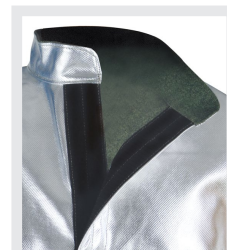

MEDEX® Hitzeschutz-Jacke
– 52554XXXXXXX –

Leichte Handhabung durch breiten Klettverschluss

Konfektionen

Ausführung	breiter, senkrecht verlaufender Klettverschluss und Stehkragen
optionale Ausführungen	<ul style="list-style-type: none"> ■ Druckknopfverschluss ■ Druck- oder Klettverschluss an den Ärmeln ■ Lüftungsschlitze unter den Armen ■ Rückenbelüftung ■ innenliegende Taschen ■ Kapuze ■ Strickbund am Ärmel ■ Reißverschluss ■ Umlegekragen
Größen	44 - 66
Längen	80 oder 100 cm
Außengewebe	Wahlmöglichkeit aus 3 unterschiedlichen Gewebearten
Futter	Kombinationsmöglichkeiten mit verschiedenen Futterstoffen

Außengewebe-Varianten

Gewebe	SMKC290AHV	SMKC400AHV	SMK600AHV
Grammatur	330 g/m ² ± 5%	480 g/m ² ± 5%	730 g/m ² ± 5%
DIN EN ISO 11612:2015-11 Leistungsstufen	 A1 B1 C3 D3 E3 F1		in Zertifizierung
Materialzusammensetzung	70 % Preox, 30 % Para-Aramid mit Aluminium-Kaschierung		65 % Para-Aramid, 35 % Viskosefaser mit Aluminium-Kaschierung

Artikelübersicht – MEDEX® Hitzeschutz-Jacke

SMKC290AHV

MEDEX® Hitzeschutz-Jacke SMKC290AHV, 80 cm lang

Größen	44	46	48	50	52	54	56	58	60	62	64	66
Art.-Nr.	060818	160818	260818	360818	460818	560818	660818	760818	860818	960818	1060818	1160818